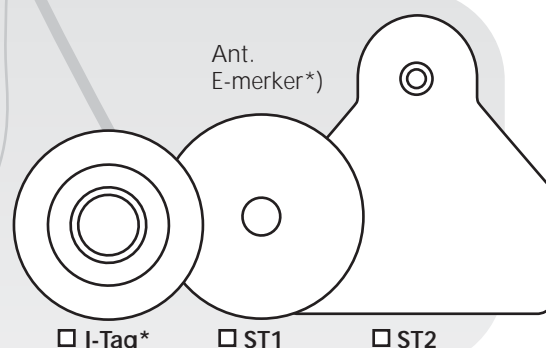

Merkene skal ha same individnummer.

**INDIVIDNR. (4 siffer)**  
(Første siffer skal være siste siffer i dyrets fødselsår)

F.o.m. T.o.m.  

8					8		
---	--	--	--	--	---	--	--

Ant. E-merker\*)

ST2  ST1

Ant. E-merker\*)