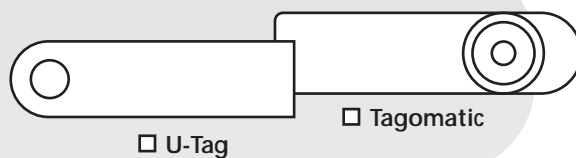

FORVENT MER

ATEC

Utstyr og rekvisita til husdyrhold

Bestill hos Felleskjøpet

butikken

Levende opptatt av det

Faks: 51 77 07 40 E-Mail: salg@atec.no

Bestilling

Navn .....
Adresse .....
Postnr ..... Poststed .....

Mobil / Tlf. ....
Slakteriets navn .....
Produsentnr. 8 siffer

Ny merkeforskrift pålegger to merker pr. dyr, ett i hvert øre.

Merkene skal ha same individnummer.

INDIVIDNR. (4 siffer)
(Første siffer skal være siste siffer i dyrets fødselsår)

F.o.m. T.o.m.

8					8		

Ant. E-merker*)

☐ ST2 ☐ ST1

Ant. E-merker*)

☐ I-Tag* ☐ ST1 ☐ ST2

Fargeutvalg I-Tag: ☐ *gul Fargeutvalg: ☐ grønn ☐ oransje ☐ rød ☐ blå ☐ grå

☐ Preging av innsider
Max 10 tegn pr. linje

Øverste linje: .....
Midt linje: .....
Nederste linje: .....

☐ Sett kryss hvis du ønsker innsidre-preging kun på den ene merkeserien

.....
.....
.....

☐ Preging av innsider
Max 10 tegn pr. linje

Øverste linje: .....
Midt linje: .....
Nederste linje: .....

TILLEGGS MERKER

☐ Tagomatic ☐ U-Tag

TYPE TANG:

☐ Suretag/I-Tag
☐ Tagomatic
☐ U-Tag

☐ U-Tag ☐ Tagomatic

ATEC A/S
Vardheivegen 53
4340 Bryne, Rogaland
Tlf. 51 77 07 30

Dato og underskrift _____ / _____

www.atec.no

FORVENT MER

ATEC

Utstyr og rekvisita til husdyrhold

Bestill hos Felleskjøpet

butikken

Levende opptatt av det